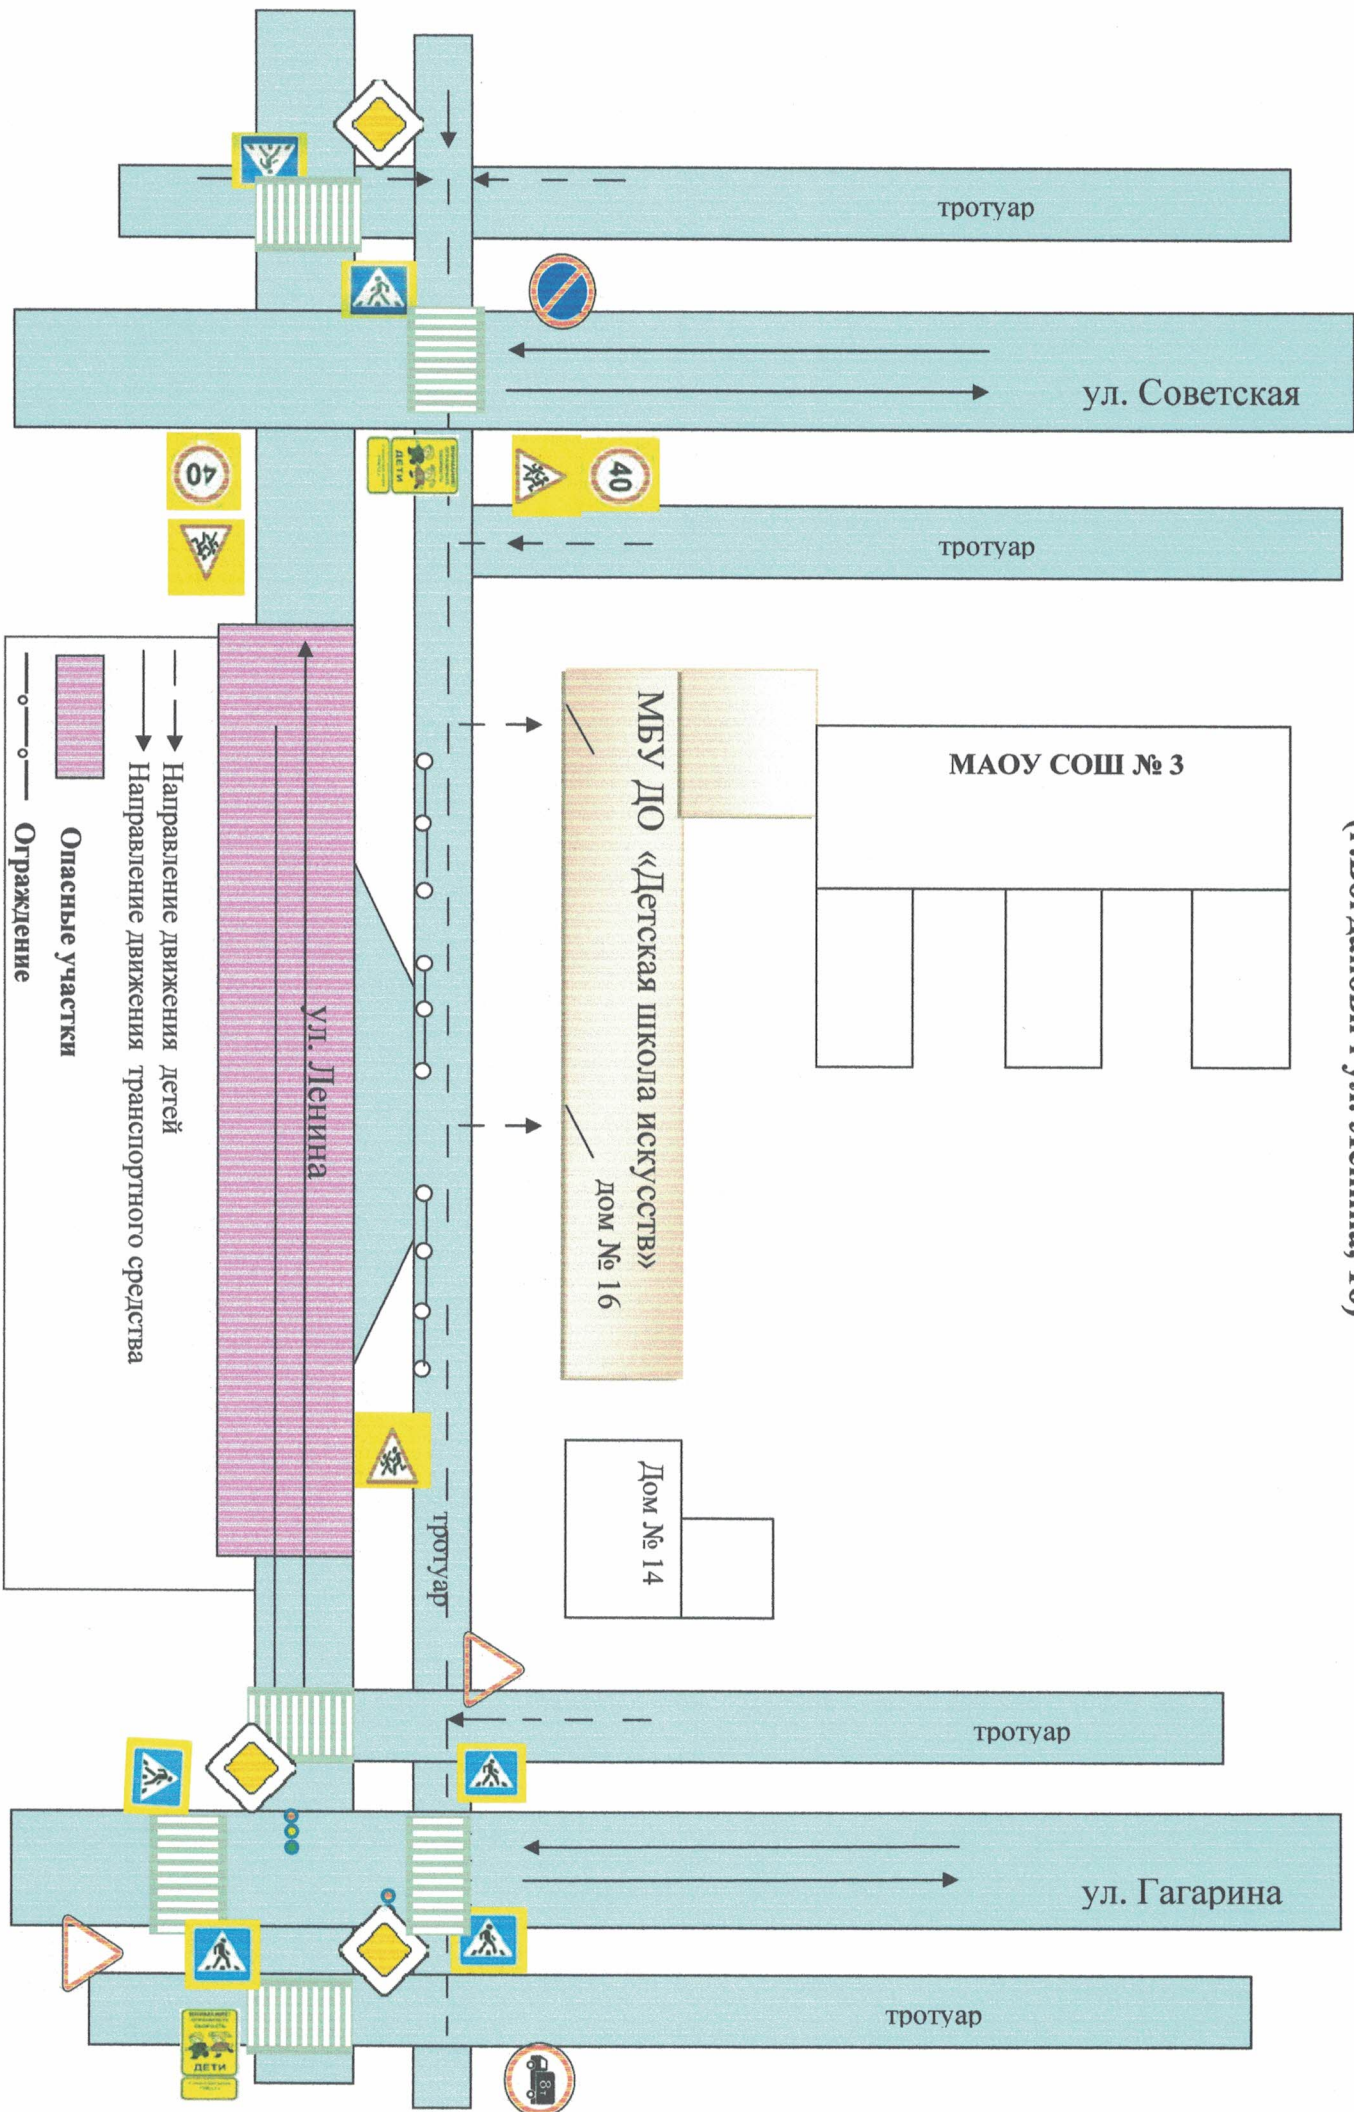

Визуализированный паспорт дорожной безопасности МБУ ДО «Детская школа искусств» г. Богдановича  
(г. Богданович ул. Ленина, 16)

**Визуализированный паспорт дорожной безопасности  
МБУ ДО «Детская школа искусств» г.Богдановича  
(г.Богданович, ул. 1 квартал, 5)**